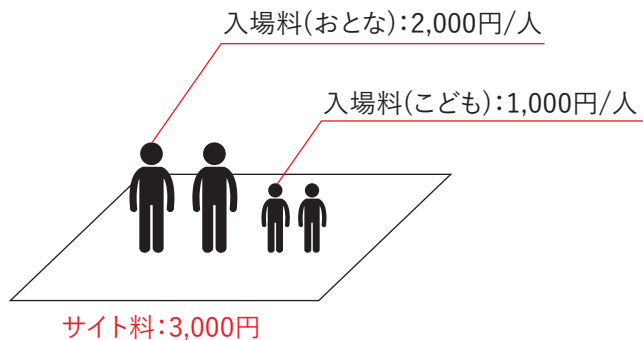

野宿新料金 (2022年1月1日～)

2022年1月1日から野宿の料金が変わります。新料金では、サイト料と入場料が別々に発生し、レンタル品の値段が変わります。

宿泊

定員(1サイトあたり):おとな2人+こども2人 or おとな1人+こども4人 or おとな3人※

サイト料:3,000円/サイト

入場料(おとな):2,000円/人

入場料(こども):1,000円/人

or

or

日帰り

定員(1サイトあたり):8人

サイト料:1,500円/サイト

入場料(おとな):1,000円/人

入場料(こども):500円/人

※こども(4才～12才)は0.5人として考えて、最大収容人数の計算に含めてください
(例:おとな2人+こども2人=おとな3人)。また、こども(3才以下)は利用人数には
含めず、追加料金なしでご利用できます。