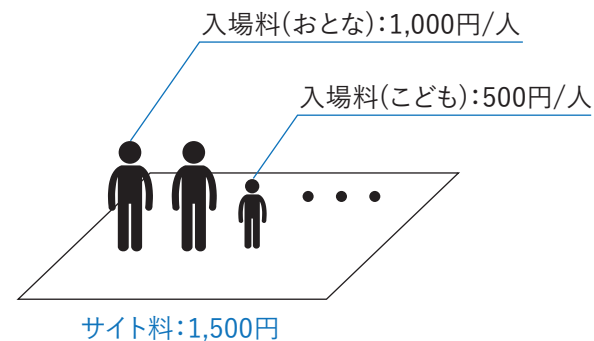

野宿新料金 (2022年1月1日～)

2022年1月1日から野宿の料金が変わります。新料金では、サイト料と入場料が別々に発生し、レンタル品の値段が変わります。

宿泊

定員(1サイトあたり):おとな2人+こども2人 or おとな1人+こども4人 or おとな3人※

サイト料:3,000円/サイト

入場料(おとな):2,000円/人

入場料(こども):1,000円/人

or

or

日帰り

定員(1サイトあたり):8人

サイト料:1,500円/サイト

入場料(おとな):1,000円/人

入場料(こども):500円/人

※こども(4才～12才)は0.5人として考えて、最大収容人数の計算に含めてください
(例:おとな2人+こども2人=おとな3人)。また、こども(3才以下)は利用人数には
含めず、追加料金なしでご利用できます。